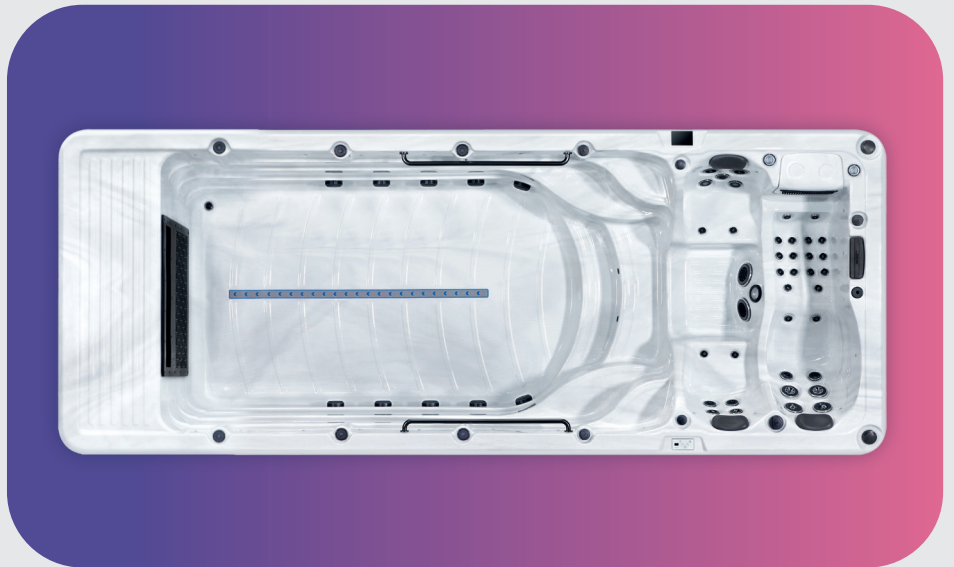

Platinum Swim Spas

Zelus Pro

Schritte
enthalten

Filter erforderlich
SS01 x 2

Acryl Farbe

Sterling Silver

Farbe des Gehäuses

Grey

Spezifikationen

Personenzahl	3	Trocken-/Nassgewicht	1,380 kg / 10,180 kg
Abmessungen	5,700 x 2,250 x 1,500 mm	Wassermenge	8,800 Liters
Düsen Insgesam	39	Isolierung	Platinum Premium Shield
Sitzplätzeanordnung	2 Sitze + 1 Liegestuhl	Stromanschluss	2 x 400V
LED-Beleuchtung	✓	Heizung	3 kw
Musikanlage	Bluetooth	Pumpen	1 x 3 HP
Wasserversorgung	SW Ozone	Pumpen (Schwimm)	Turbine
Kontrolliert	Spa Touch 2T	Umwälzpumpe	1 x 0.35 HP