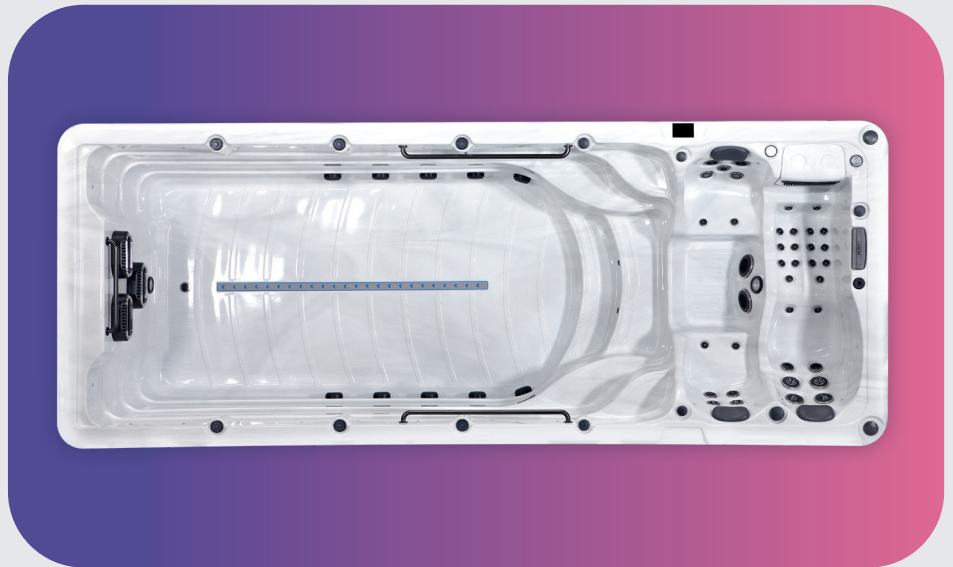

Platinum Swim Spas

Zelus

Schritte
enthalten

Filter erforderlich
SS01 x 2

Acryl Farbe

Sterling Silver

Farbe des Gehäuses

Grey

Spezifikationen

Personenzahl	3	Trocken-/Nassgewicht	1,350 kg / 11,150 kg
Abmessungen	5,700 x 2,250 x 1,500 mm	Wassermenge	9,800 Liters
Düsen Insgesam	42	Isolierung	Platinum Premium Shield
Sitzplätzeanordnung	2 Sitze + 1 Liegestuhl	Stromanschluss	400V
LED-Beleuchtung	✓	Heizung	3 kw
Musikanlage	Bluetooth	Pumpen	1 x 3 HP
Wasserversorgung	SW Ozone	Pumpen (Schwimm)	3 x 3 HP
Kontrolliert	Spa Touch 2T	Umwälzpumpe	1 x 0.35 HP