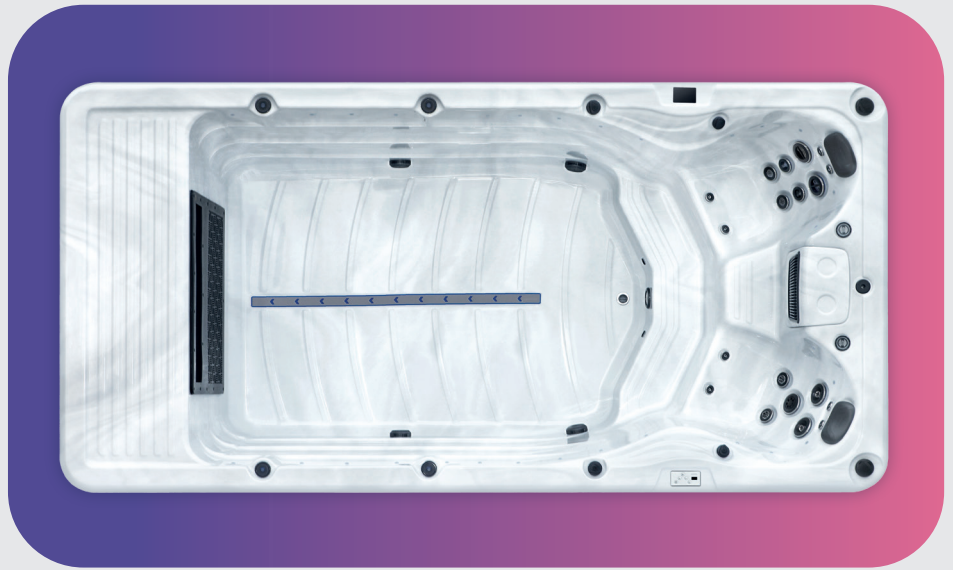

Platinum Swim Spas

Eros Pro

Schritte
enthalten

Filter erforderlich
SS01 x 2

Acryl Farbe

Sterling Silver

Farbe des Gehäuses

Grey

Spezifikationen

Personenzahl	3	Trocken-/Nassgewicht	960 kg / 6,760 kg
Abmessungen	4,500 x 2,250 x 1,500 mm	Wassermenge	5,800 Liters
Düsen Insgesam	19	Isolierung	Platinum Premium Shield
Sitzplätzeanordnung	2 Sitze	Stromanschluss	2 x 400V
LED-Beleuchtung	✓	Heizung	3 kw
Musikanlage	Bluetooth	Pumpen	1 x 3 HP
Wasserversorgung	SW Ozone	Pumpen (Schwimm)	Turbine
Kontrolliert	Spa Touch 2T	Umwälzpumpe	1 x 0.35 HP