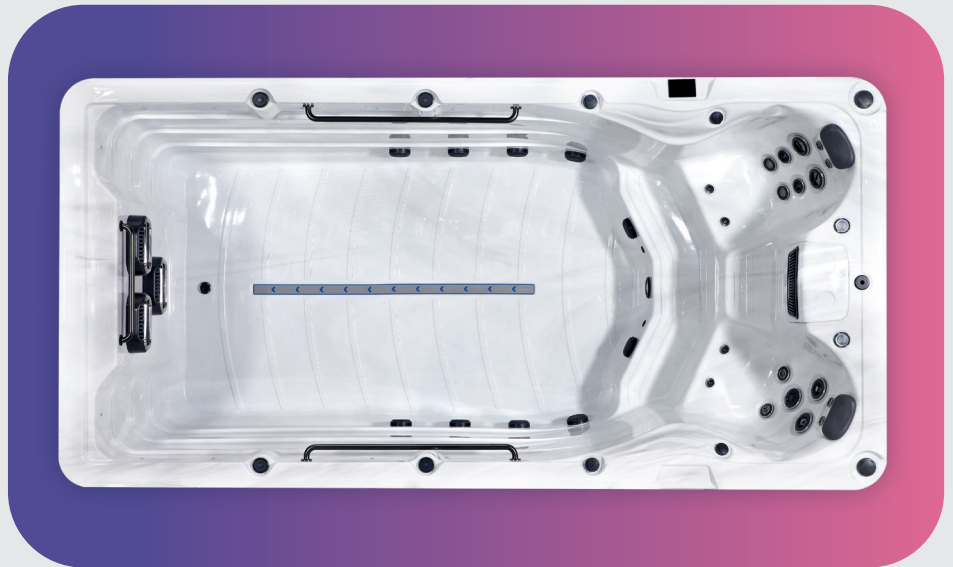

Platinum Swim Spas

# Eros

Schritte  
enthalten

Filter erforderlich  
SS01 x 2

## Farbe des Gehäuses

Grey